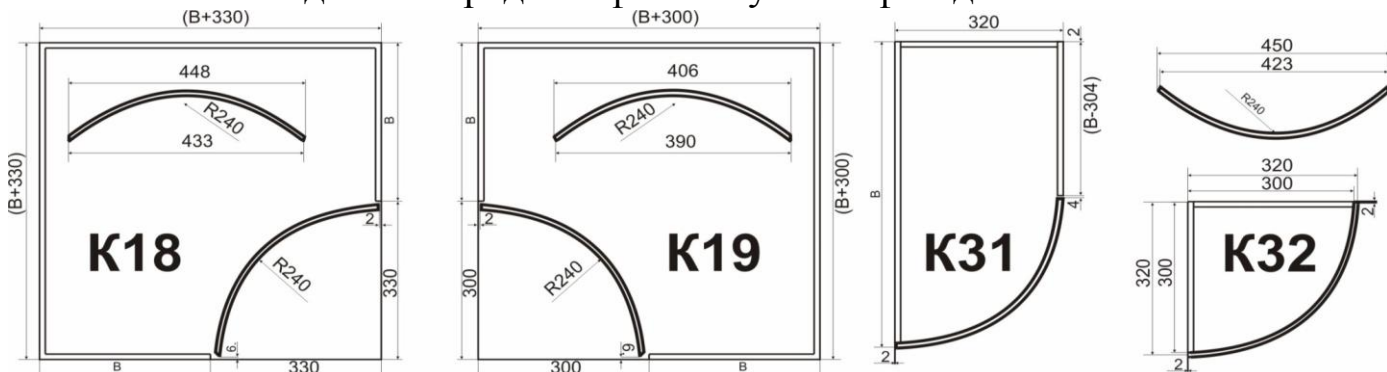

Оклейка кромкой REHAU 0,8мм или 2,0мм +8€/м.кв.

Оклейка кромкой REHAU глянec или пластиком в цвет +14€/м.кв.

Оклейка кромкой REHAU 3DMagic +26€/м.кв.

Изготовлении фасадов в алюминиевом профиле T18: матовом +45€/м.кв.

Изготовлении фасадов в алюминиевом профиле T18: шлифованном +50€/м.кв.

Фасад радиусный K32, K31, K18, K19 высотой до 150мм - 36€/шт.

Фасад радиусный K32, K31, K18, K19 высотой до 920мм - 56€/шт.

Фасад радиусный K32, K31, K18, K19 высотой до 1900мм - 112€/шт.

Витрина - +6€/шт.

Скидки:

- от 50 м.кв./месяц - цена договорная

- от 15 м.кв./месяц - 10%

- от 10 м.кв./месяц - 7%

- 100% предоплата - 5%

Скидки действительны по 100% предоплате на условиях постоянного сотрудничества

Фасад изготавливается на МДФ 18мм. Тыльная сторона облицована компенсационным белым пластиком.

Толщина фасада 19,2-19,4мм (+/-0,3мм).

Стоимость указана с учетом распила в размер.

При заказе менее 0,5 м.кв. стоимость просчитывается индивидуально.

Модельный ряд шкафов с гнутыми фасадами R-240мм

Расчет производится в белорусских рублях. Валютный эквивалент цен указан справочно и не является публичной офертой.