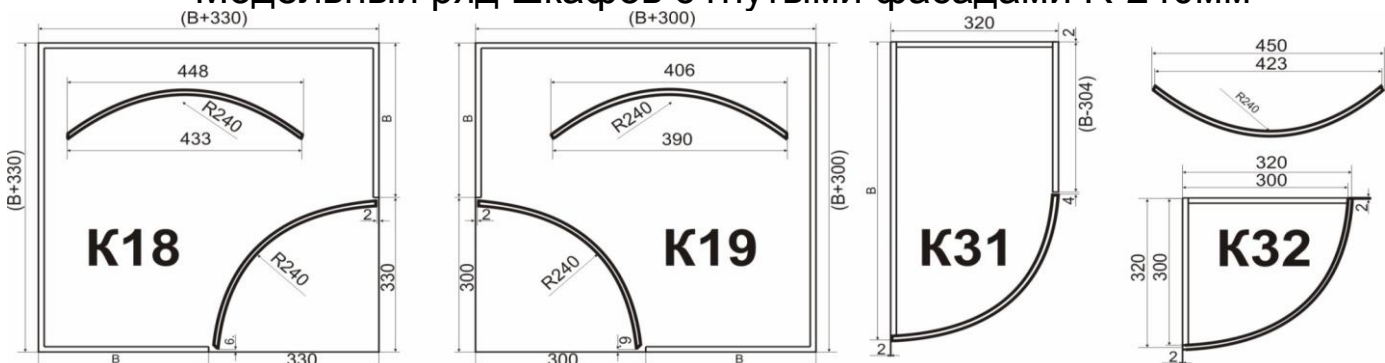

Подбор по текстуре: **+20%**

Минимальные размеры допустимые к оклейке на линии: длина 100, ширина 70
 Максимальный размер: 3020*1270

Фасад радиусный высотой до 150мм - **36€**/шт.
 Фасад радиусный высотой до 960мм - **56€**/шт.
 Фасад радиусный высотой до 1900мм - **112€**/шт.
 Витрина - **+6€**/шт.

Скидки действительны по 100% предоплате
 на условиях постоянного сотрудничества

Фасад изготавливается на **МДФ 18мм**. Тыльная сторона облицована компенсационным белым пластиком.

Толщина фасада 19,2-19,4мм (+/-0,3мм).

Стоимость указана с учетом распила в размер.

При заказе менее 0,5 м.кв. стоимость просчитывается индивидуально.

Модельный ряд шкафов с гнутыми фасадами R-240мм

Расчет производится в белорусских рублях по курсу НБРБ. Валютный эквивалент цен указан справочно и не является публичной офертой.