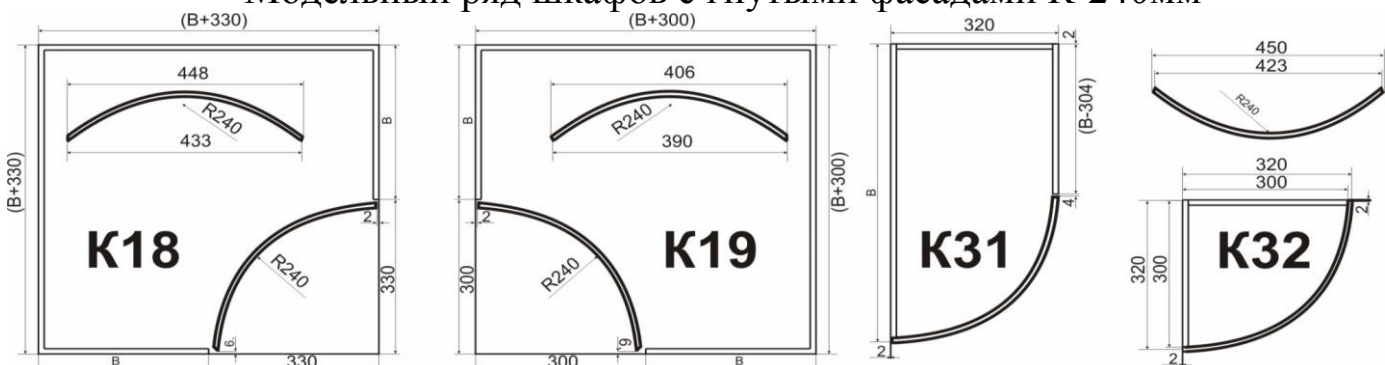

Оклейка кромкой REHAU:

1. 1 группа - 9€/м.кв: Матовая 0,8мм
2. 2 группа - 12€/м.кв: Super Hight Gloss 1,0мм; матовая 2,0мм
3. 3 группа - 17€/м.кв: Mirror Gloss однотон. 1,0/1,3мм; Edelmattlack 1,0мм
4. 4 группа - 20€/м.кв: Mirror Gloss декор. 1,3мм
5. 5 группа - 22€/м.кв: Laser Mirror Gloss однотон. 1,5мм; Laser Edelmattlack 1,2мм
6. 6 группа - 27€/м.кв: Laser Mirror Gloss декор 1,5мм; ступенька однотон. 1,0/1,3мм
7. 7 группа - 31€/м.кв: Ступенька декор 1,0/1,3мм
8. 8 группа - 33€/м.кв: 3D 2,0мм; Alu Magic 1,5мм

Подбор по текстуре: +20%

Минимальные размеры допустимые к оклейке на линии: длина 100, ширина 70
Максимальный размер: 3020*1270

Фасад радиусный высотой до 150мм - 36€/шт.
Фасад радиусный высотой до 960мм - 56€/шт.
Фасад радиусный высотой до 1900мм - 112€/шт.
Витрина - +6€/шт.
Фрезеровка под петли: в прямом - 0,5$/шт.;
в K31, K32 - 1,5$/шт.; в K18, K19 - 3$/шт.

Скидки:

- от 50 м.кв./месяц - цена договорная
- от 15 м.кв./месяц - 10%
- от 10 м.кв./месяц - 7%
- 100% предоплата - 5%

Скидки действительны по 100% предоплате
на условиях постоянного сотрудничества

Фасад изготавливается на МДФ 18мм. Тыльная сторона облицована компенсационным белым пластиком.

Толщина фасада 19,2-19,4мм (+/-0,3мм).

Стоимость указана с учетом распила в размер.

При заказе менее 0,5 м.кв. стоимость просчитывается индивидуально.

Модельный ряд шкафов с гнутыми фасадами R-240мм

Расчет производится в белорусских рублях. Валютный эквивалент цен указан справочно и не является публичной офертой.