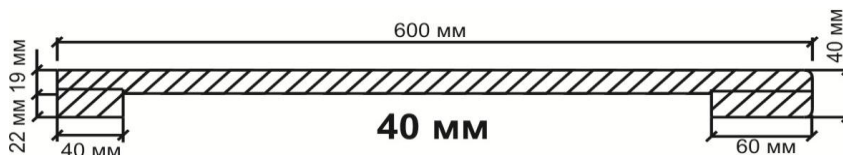

## ПОСТФОРМИНГ "КЕДР" (РФ) Новый формат "Проф-стандарт"

Группа	Артикул	Цвет	3050*600*40мм проф-стандарт	Стоимость
				3050*600*40мм проф-стандарт лист
1	1110/S	Белый	+	€22,0
	4046/S	Кастило темный	+	
	9585/S	Мрамор бежевый	+	
	4054/S	Резонанс	+	
	5004/S	Сатин	+	
	2236/S	Семолина бежевая	+	
	2235/S	Семолина серая	+	
2	3021/S	Травертин римский	+	€29,0
	2919/S	Ассиметрия	+	
	017/1	Белый глянец	+	
	2946/R	Галия	+	
	2338/S	Лунный металл	+	
3	5127/Q	Рустика	+	€54,0
	0713/1	Черный гранит	+	
	1050/1	Андромеда белая	+	
	0190/1A	Андромеда черная	+	
	3504/XX	Серый гранит	+	
	3505/XX	Черный гранит	+	

Столешницы 40мм и 56мм изготовлены на ВЛАГОСТОЙКОЙ основе

Все столешницы имеют индивидуальную вакуумную упаковку и оклеены по заднему торцу.

В комплект со столешницей вкладывается планка размером 3060x40