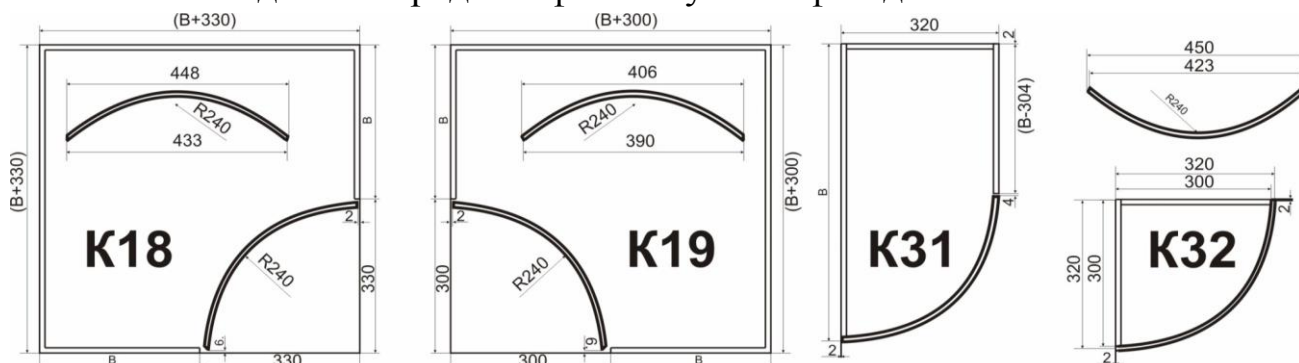

Акриловый фасад (суперматовый)

Артикул	Название	Кромка		В кромке REHAU Laser Edelmattlack	В кромке REHAU Edelmattlack	Без кромки	
		Laser, мм	Standart, мм				
1982 TopMatt	белый матовый	1,2мм	91470	1,0мм	€ 68	€ 63	€ 46
11082 TopMatt	белый матовый	1,2мм	78997	1,0мм			
7496 TopMatt	ваниль матовый	1,2мм	140348	1,0мм			
7498 TopMatt	бежевый матовый	1,0мм	77002	0,8мм			
85468 TopMatt	кашемир матовый	1,2мм	140342	1,0мм			
8421 TopMatt	черный матовый	1,2мм	3047W	1,0мм			
85383 TopMatt	серый графит матовый	1,2мм	140337	1,0мм			

Скидки:

- от 50 м.кв./месяц - цена договорная
- от 15 м.кв./месяц - **10%**
- от 10 м.кв./месяц - **7%**
- 100% предоплата - **5%**

Скидки действительны по 100% предоплате на условиях постоянного сотрудничества

Фасад радиусный K32, K31, K18, K19 высотой до 150мм - **36€/шт.**
Фасад радиусный K32, K31, K18, K19 высотой до 960мм - **56€/шт.**
Фасад радиусный K32, K31, K18, K19 высотой до 1900мм - **112€/шт.**

Фасад изготавливается на **МДФ 18мм**. Тыльная сторона облицована компенсационным белым пластиком.
Толщина фасада 19,2-19,6мм (+/-0,3мм).

*При заказе менее 0,5 м.кв. стоимость просчитывается индивидуально

Модельный ряд шкафов с гнутыми фасадами R-240мм

Расчет производится в белорусских рублях. Валютный эквивалент цен указан справочно и не является публичной офертой.