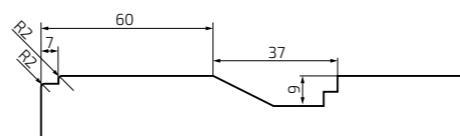

Витрина

- Мин.размер $b \times a$ — 356x296мм
- Макс.размер $b \times a$ — 1316 x 596 мм