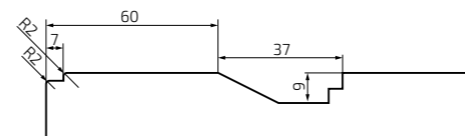

Витрина

- Мин.размер b х а — 356x296мм
- Макс.размер b х а — 1316 x 596 мм