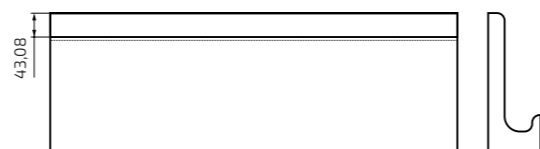

- Материал МДФ.
- Лакокрасочные материалы — SAYERLAK, ICA
- Подбор цвета — По цветовым палитрам RAL, WOODCOLOR.
- Вид покрытия: матовый, глянec.
- Интегрированная ручка.

Фасад выдвижного ящика

- Мин.размер с х а — 116х296 мм

Фасад

- Мин.размер b х a — 236х296 мм
- Макс.размер b х a — 2036 х 596 мм

Витрина

- Мин.размер b х a — 356х296мм
- Макс.размер b х a — 1316 х 596 мм

■ Глянec

- Материал МДФ.
- Лакокрасочные материалы — SAYERLAK, ICA
- Подбор цвета — По цветовым палитрам RAL, WOODCOLOR.
- Вид покрытия: матовый, глянец