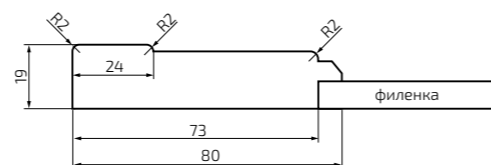

Витрина

- Мин.размер b х a — 356x296мм
- Макс.размер b х a — 1316 x 596 мм