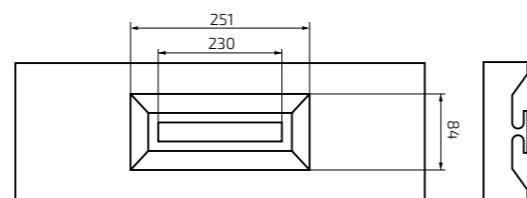

Фасад

- Мин.размер b х a — 236х296 мм
- Макс.размер b х a — 2036 х 596 мм

Витрина

- Мин.размер b х a — 356х296мм

- Макс.размер b х a — 1316 х 596 мм

■ Глянец

- Материал МДФ.
- Лакокрасочные материалы — SAYERLAK, ICA
- Подбор цвета — По цветовым палитрам RAL, WOODCOLOR.
- Вид покрытия: матовый, глянец