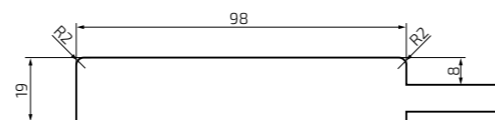

■ Глянец

■ Стекло

- Материал МДФ.
- Лакокрасочные материалы—SAY-ERLAK, ICA
- Подбор цвета — По цветовым палитрам RAL, WOODCOLOR.
- Фьюзинг на стекле.
- Вид покрытия: матовый

Карниз

Световая планка

Цоколь

Фасад выдвижного ящика

- Мин.размер $c \times a$ — 116x296 мм

Фасад

- Мин.размер $b \times a$ — 236x296 мм
- Макс.размер $b \times a$ — 2036 x 596 мм

Витрина

- Мин.размер $b \times a$ — 356x296мм
- Макс.размер $b \times a$ — 1316 x 596 мм