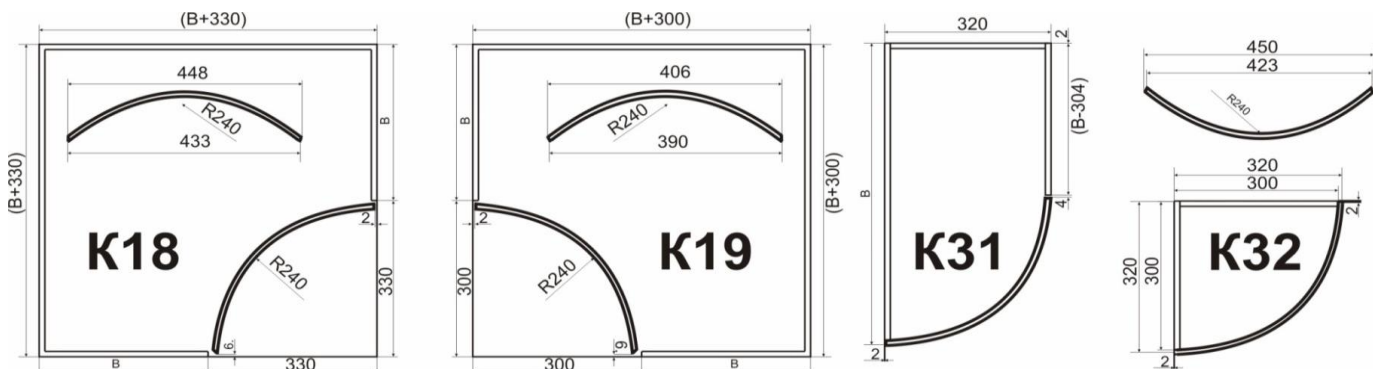

в K31, K32 - 1,5€/шт.; в K18, K19 - 3€/шт.;

Подбор по текстуре: +20%;

Минимальные размеры допускаются к оклейке на линии: длина 100, ширина 70;

Максимальный размер: 2720*1190;

Толщина фасадов - 18мм;

Обратная сторона радиусного фасада белого цвета;

Срок изготовления: 17 рабочих дней.

Модельный ряд шкафов с гнутыми фасадами R-240мм

Расчет производится в белорусских рублях по курсу НБРБ. Валютный эквивалент цен указан справочно и не является публичной офертой.