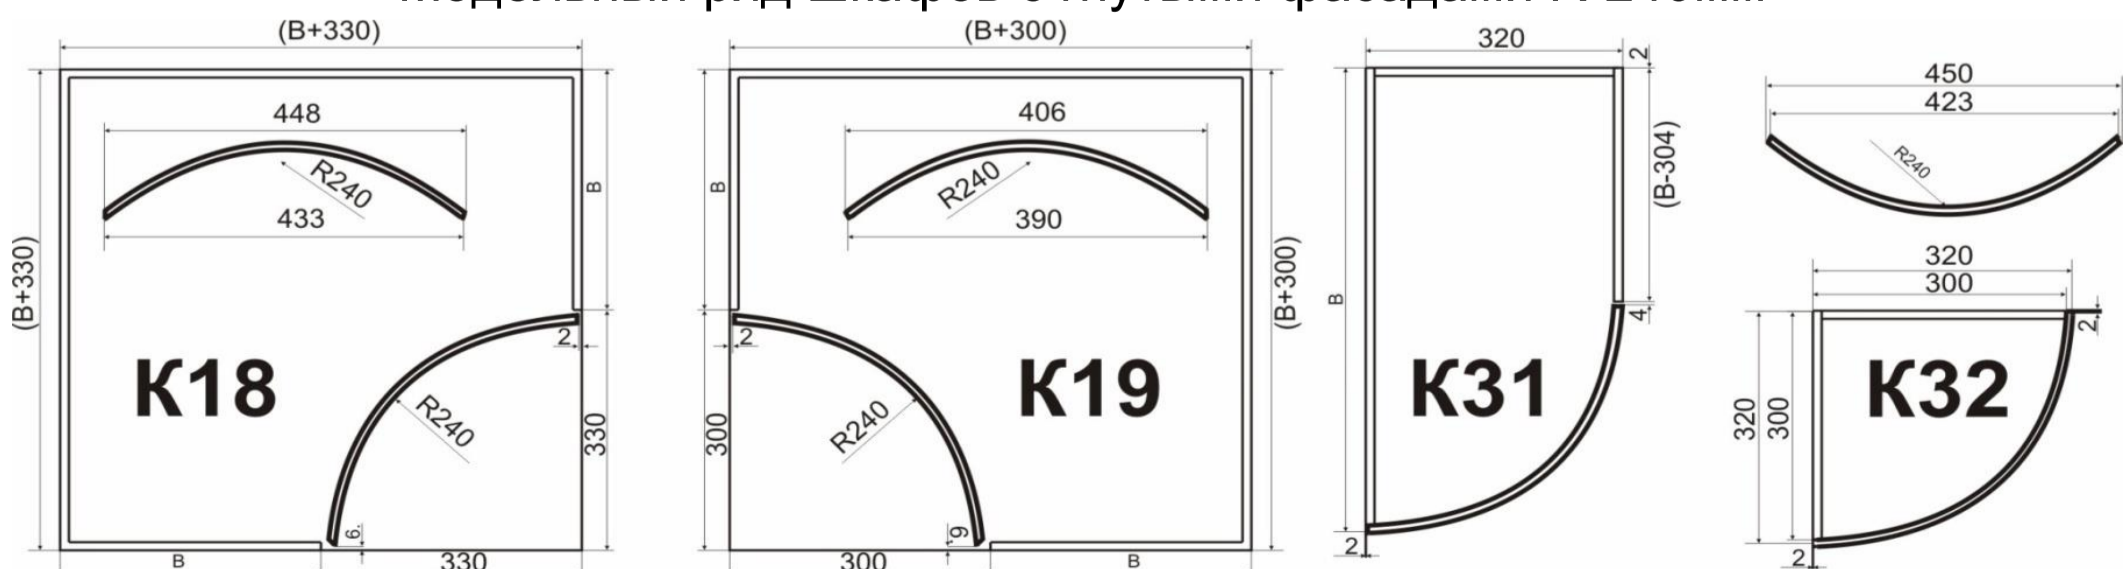

При заказе менее 1м² стоимость просчитывается индивидуально.

При заказе размеров нетипичных кухонным фасадам стоимость просчитывается индивидуально.

Фасад радиусный высотой до 150мм - **50€/шт.**;

Фасад радиусный высотой до 960мм - **75€/шт.**;

Фасад радиусный высотой до 1900мм - **150€/шт.**;

Фрезеровка под петли: в прямом - **0,5$/шт.**;

в K31, K32 - **1,5$/шт.**; в K18, K19 - **3$/шт.**;

Подбор по текстуре: **+20%**;

При оформлении заявки в бланке заказа необходимо указывать **готовый размер фасада.**

Минимальные размеры допустимые к оклейке на линии: длина 100, ширина 70;

Максимальный размер: 2720*1190;

Толщина фасадов - 18мм;

Обратная сторона радиусного фасада белого цвета;

Обратная сторона прямого фасада в цвет плиты (матовая).

Скидки:

- от 15 м.кв./месяц - **10%**;

- от 10 м.кв./месяц - **7%**;

Скидки действительны по факту 100% предоплаты на условиях постоянного сотрудничества.

Интегрированная ручка TW-5, TW-7, TW-8, TW-9, RP002, RP003, RP004 - от 9,6€/м.п. (см. прайс - услуги)

Модельный ряд шкафов с гнутыми фасадами R-240мм

Расчет производится в белорусских рублях по курсу НБРБ. Валютный эквивалент цен указан справочно и не является публичной офертой.