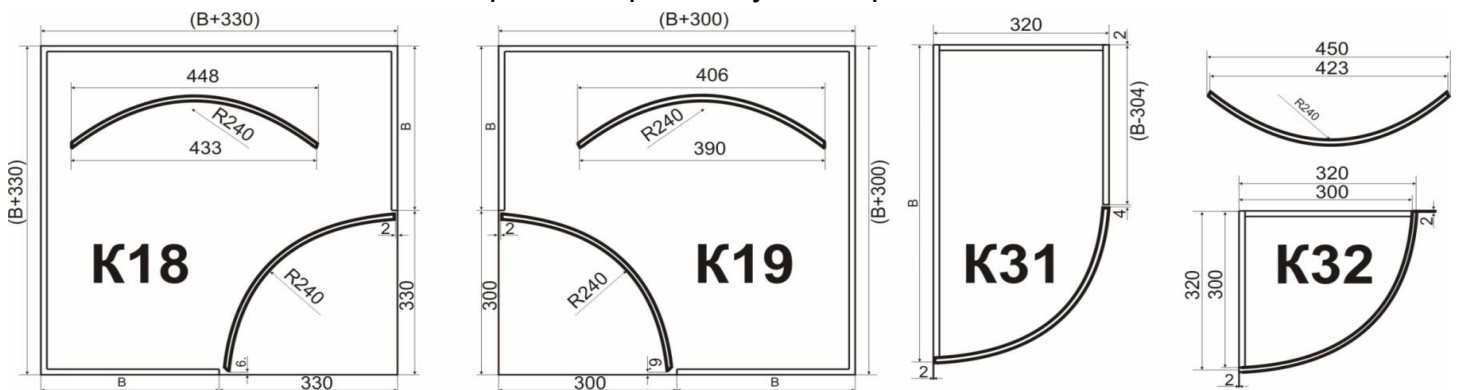

При заказе менее 1м² стоимость просчитывается индивидуально.

При заказе размеров нетипичных кухонным фасадам стоимость просчитывается индивидуально.

Фасад радиусный высотой до 150мм - **50€**/шт.;

Фасад радиусный высотой до 960мм - **75€**/шт.;

Фасад радиусный высотой до 1900мм - **150€**/шт.;

Фрезеровка под петли: в прямом - **0,5$/шт.**;

в K31, K32 - **1,5$/шт.**; в K18, K19 - **3$/шт.**;

Подбор по текстуре: **+20%**;

Минимальные размеры допустимые к оклейке на линии: длина 100, ширина 70;

Максимальный размер: 2720*1190;

Толщина фасадов - 18мм;

Обратная сторона радиусного фасада белого цвета;

Обратная сторона прямого фасада в цвет плиты (матовая).

Скидки:

- от 15 м.кв./месяц - **10%**;

- от 10 м.кв./месяц - **7%**;

Скидки действительны по факту 100% предоплаты на условиях постоянного сотрудничества.

При оформлении заявки в бланке заказа необходимо указывать **готовый размер фасада**.

Интегрированная ручка TW-5, TW-7, TW-8, TW-9, RP002, RP003, RP004 - от 9,6€/м.п. (см. прайс - услуги)

Модельный ряд шкафов с гнутыми фасадами R-240мм

Расчет производится в белорусских рублях по курсу НБРБ. Валютный эквивалент цен указан справочно и не является публичной офертой.