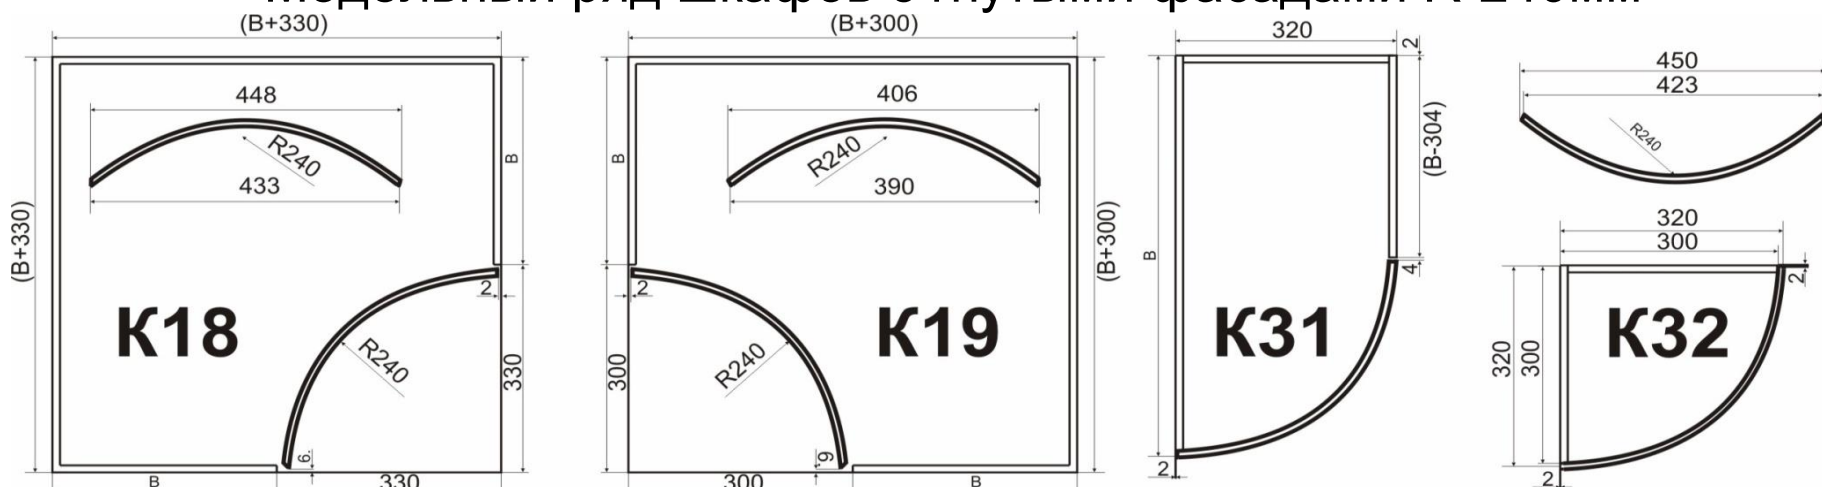

Подбор по текстуре: **+20%**

Минимальные размеры допустимые к оклейке на линии: длина 100, ширина 70
 Максимальный размер: 3020*1270

Фасад радиусный высотой до 150мм - **36€/шт.**
 Фасад радиусный высотой до 960мм - **56€/шт.**
 Фасад радиусный высотой до 1900мм - **112€/шт.**
 Витрина - **+6€/шт.**
 Фрезеровка под петли: в прямом - **0,5\$/шт.**;
 в K31, K32 - **1,5\$/шт.**; в K18, K19 - **3\$/шт.**

Скидки:

- от 15 м.кв./месяц - **10%**
- от 10 м.кв./месяц - **7%**

Скидки действительны по 100% предоплате на условиях постоянного сотрудничества

При оформлении заявки в бланке заказа необходимо указывать **готовый размер фасада.**
 Фасад изготавливается на **МДФ 18мм.** Тыльная сторона облицована компенсационным белым пластиком.
 Толщина фасада 19,3мм (+/-0,3мм).

При заказе менее 0,5 м.кв. стоимость просчитывается индивидуально.

*При заказе размеров нетипичных кухонным фасадам стоимость просчитывается индивидуально.

Модельный ряд шкафов с гнутыми фасадами R-240мм