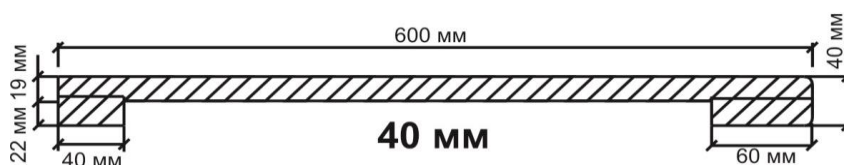

## ПОСТФОРМИНГ "КЕДР" (РФ) Новый формат "Проф-стандарт"

Группа	Артикул	Цвет	3050*600*40мм проф-стандарт	Стоимость
				3050*600*40мм проф-стандарт лист
1	1110/S	Белый	+	€22,0
	4046/S	Кастило темный	+	
	9585/S	Мрамор бежевый	+	
	4054/S	Резонанс	+	
	5004/S	Сатин	+	
	2236/S	Семолина бежевая	+	
	2235/S	Семолина серая	+	
2	3021/S	Травертин римский	+	€29,0
	2919/S	Ассиметрия	+	
	0177/1	Белый глянец	+	
	2946/R	Галия	+	
	2338/S	Лунный металл	+	
3	5127/Q	Рустика	+	€54,0
	0713/1	Черный гранит	+	
	1050/1	Андромеда белая	+	
	0190/1A	Андромеда черная	+	
	3504/XX	Серый гранит	+	
	3505/XX	Черный гранит	+	

Столешницы 40мм и 56мм изготовлены на ВЛАГОСТОЙКОЙ основе

Все столешницы имеют индивидуальную вакуумную упаковку и оклеены по заднему торцу.

В комплект со столешницей вкладывается планка размером 3060x40