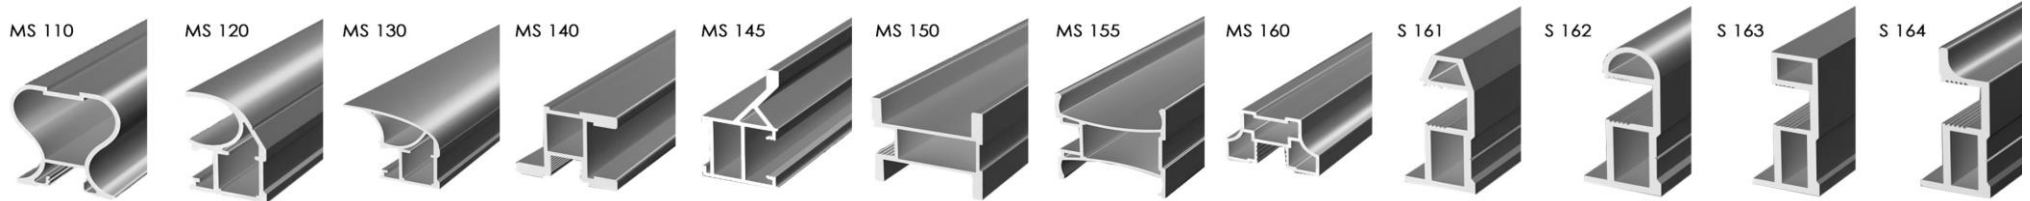

ДВЕРИ ДЛЯ ШКАФОВ-КУПЕ ВЫСОТОЙ 1500-2550 ММ В КОМПЛЕКТЕ С НАПРАВЛЯЮЩЕЙ

Ширина двери	MS110 MS120 MS130 MS145 MS160 MS161 MS162 MS164						MS140				MS150						MS155			
	стандарт		древopodobный		однотонный глянец, браш, soft touch		стандарт		браш, soft touch		стандарт		древopodobный		однотонный глянец, браш, soft touch		стандарт		однотонный глянец, браш	
	зеркало	ДСП	зеркало	ДСП	зеркало	ДСП	зеркало	ДСП	зеркало	ДСП	зеркало	ДСП	зеркало	ДСП	зеркало	ДСП	зеркало	ДСП	зеркало	ДСП
350-399	45	43	51	47	54	49	51	46	61	56	60	55	70	65	73	68	49	44	56	51
400-449	48	45	54	49	56	51	53	48	64	59	63	57	72	67	76	70	51	46	58	53
450-499	50	47	56	51	59	53	56	50	66	61	65	59	75	69	78	73	54	48	61	55
500-549	53	49	59	53	61	55	58	52	69	63	67	61	77	71	81	75	56	50	63	57
550-599	55	51	61	55	64	58	60	54	71	65	70	63	79	73	83	77	58	52	66	59
600-649	58	53	64	57	66	60	63	56	74	67	72	65	82	75	86	79	61	54	68	62
650-699	60	55	66	59	69	62	65	58	76	69	74	67	84	77	88	81	63	56	71	64
700-749	63	57	69	61	72	64	68	60	79	71	77	69	87	79	91	83	66	58	73	66
750-799	65	59	71	63	74	66	70	62	81	73	79	71	89	81	93	85	68	60	76	68
800-849	68	61	73	65	77	68	72	64	84	75	82	73	92	83	96	87	70	62	78	70
850-899	70	63	76	67	79	70	75	66	86	77	84	75	94	85	98	89	73	64	81	72
900-949	73	65	78	69	82	72	77	68	89	80	86	77	97	87	101	91	75	66	83	74
950-999	75	68	81	71	84	74	79	70	91	82	89	79	99	89	103	94	78	68	86	76
1000-1049	78	70	83	73	87	76	82	72	94	84	91	81	101	91	106	96	80	70	89	78
1050-1099	80	72	86	75	89	79	84	74	96	86	93	83	104	93	108	98	82	72	91	80
1100-1149	83	74	88	77	92	81	87	76	99	88	96	85	106	95	111	100	85	74	94	82

Прямое разделение: 7у.е./шт; разделение под углом или криволинейное: 12у.е./шт; при разделении более 1 м.п. цена удваивается.

При полном заполнении: лакопат AGC: +8,5у.е./м²; лакобель и мателак AGC: +7/11/14/23/27/36/46у.е./м²; зеркало бронза/серое(графит) AGC: +10у.е./м²; зеркало осветленное AGC: +7у.е./м²; фотопечать: +17у.е./м² к стоимости зеркальной двери.