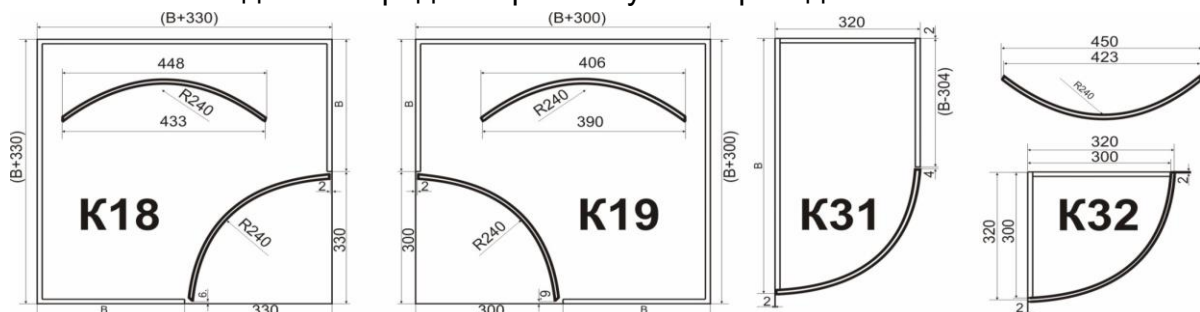

При оформлении заявки в бланке заказа необходимо указывать готовый размер фасада.

Фасад изготавливается на МДФ 18мм. Тильная сторона облицована компенсационным белым полистиролом Senosan.

Толщина фасада 19,5мм (+/-0,3мм).

*При заказе менее 0,5 м.кв. стоимость просчитывается индивидуально.

*При заказе размеров нетипичных кухонным фасадам стоимость просчитывается индивидуально.

Модельный ряд шкафов с гнутыми фасадами R-240мм