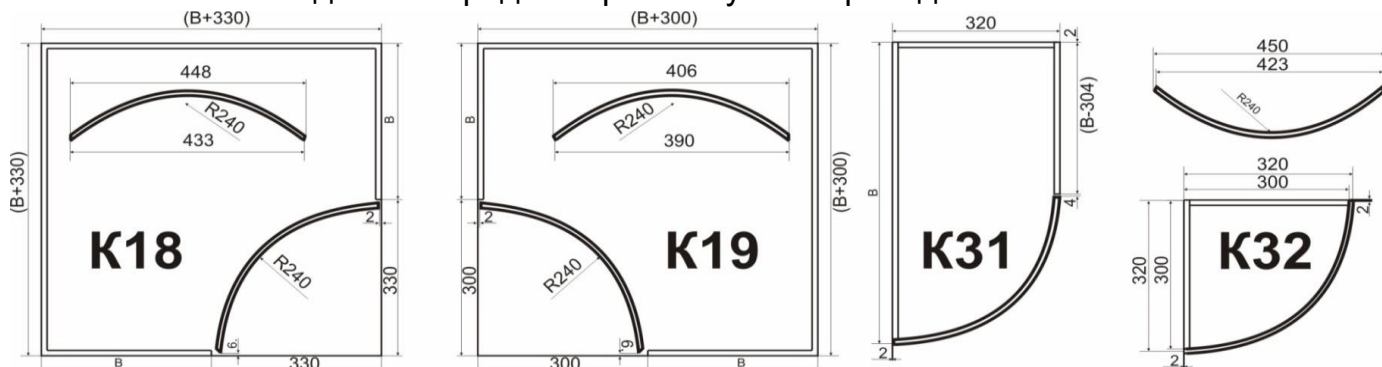

При оформлении заявки в бланке заказа необходимо указывать **готовый размер фасада.**

Минимальные размеры допустимые к оклейке на линии: длина 100, ширина 70;

Максимальный размер: 2720\*1190;

Толщина фасадов - 18мм;

### Модельный ряд шкафов с гнутыми фасадами R-240мм

Расчет производится в белорусских рублях по курсу НБРБ. Валютный эквивалент цен указан справочно и не является публичной офертой.