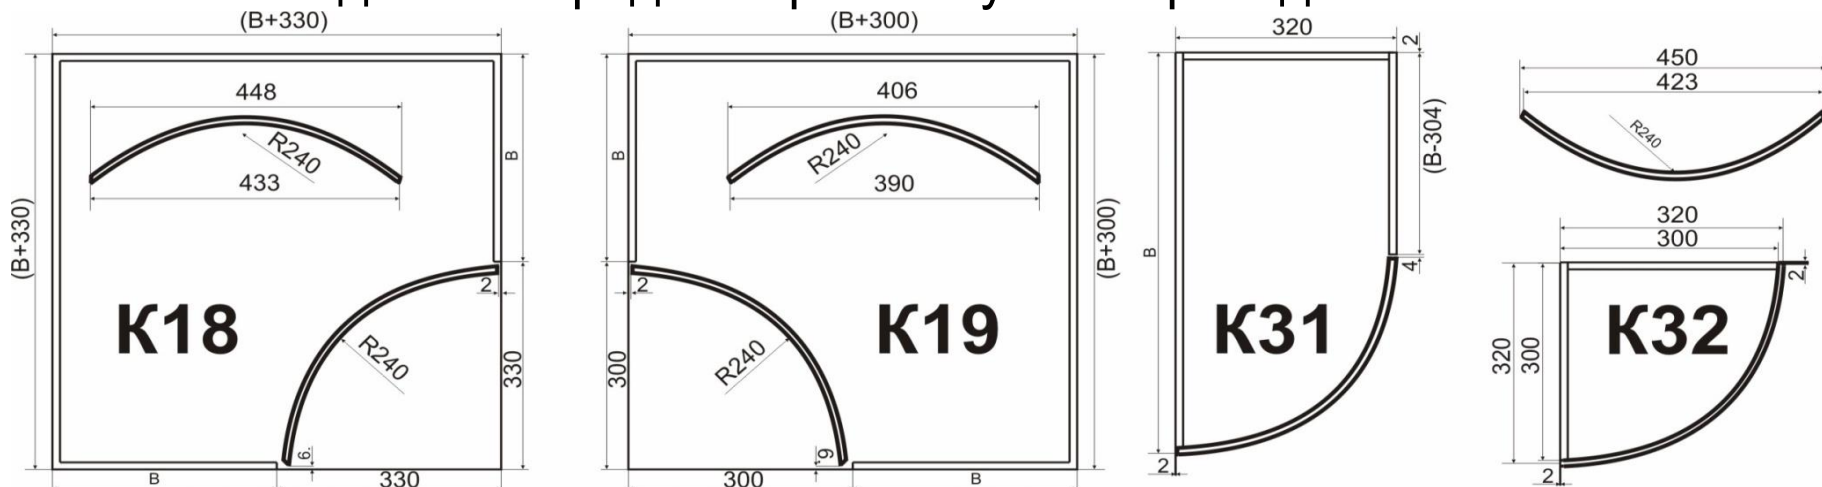

Подбор по текстуре: **+20%**

Минимальные размеры допустимые к оклейке на линии: длина 100, ширина 70
 Максимальный размер: 3020*1270

Фасад радиусный высотой до 150мм - **36€/шт.**
 Фасад радиусный высотой до 960мм - **56€/шт.**
 Фасад радиусный высотой до 1900мм - **112€/шт.**
 Витрина - **+6€/шт.**
 Фрезеровка под петли: в прямом - **0,5\$/шт.**;
 в K31, K32 - **1,5\$/шт.**; в K18, K19 - **3\$/шт.**

Скидки:

- от 15 м.кв./месяц - **10%**
- от 10 м.кв./месяц - **7%**

Скидки действительны по 100% предоплате на условиях постоянного сотрудничества

При оформлении заявки в бланке заказа необходимо указывать **готовый размер фасада.**
 Фасад изготавливается на **МДФ 18мм.** Тыльная сторона облицована компенсационным белым пластиком.
 Толщина фасада 19,3мм (+/-0,3мм).

При заказе менее 0,5 м.кв. стоимость просчитывается индивидуально.

*При заказе размеров нетипичных кухонным фасадам стоимость просчитывается индивидуально.

Модельный ряд шкафов с гнутыми фасадами R-240мм